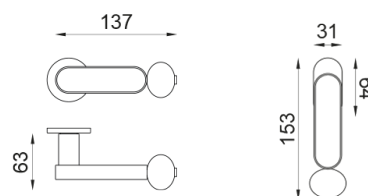

crisalide

Poignée sur rosace et cliquet RDN20+A

dnd

Produit et finition sélectionnée **CS40T-ANE+PSD**

Rosace

Fine ronde
Ø 50 - 4 mm

Trou

Condamnation
RDN20+A

Finitions disponibles

ARO+PSW ARO+PSD ABN+PSD ANE+PSW ANE+PSD ABC+PSD AVP+PSD

Caractéristiques techniques

info@dndhandles.it
T + 39 0365 899113