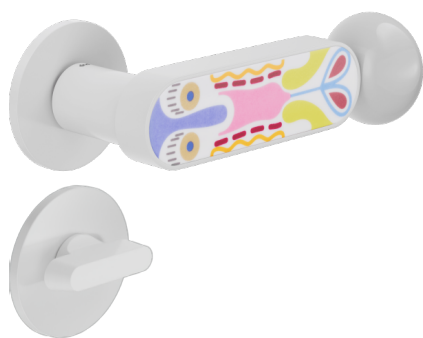

crisalide

Poignée sur rosace et cliquet RDN20+A

dnd

Produit et finition sélectionnée **CS40T-ABN+PSD**

Rosace

Fine ronde
Ø 50 - 4 mm

Trou

Condammation
RDN20+A