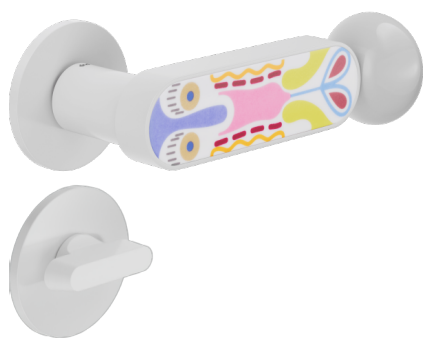

crisalide

Poignée sur rosace et cliquet RDN20+A

dnd

Produit et finition sélectionnée **CS40T-ABN+PSD**

Rosace

Fine ronde
Ø 50 - 4 mm

Trou

Condamnation
RDN20+A