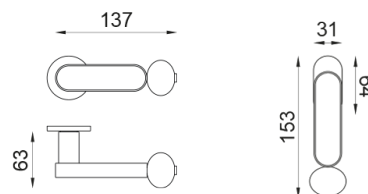

crisalide

Poignée sur rosace et cliquet RDN20+A

dnd

Produit et finition sélectionnée **CS40T-ABC+PSD**

Rosace

Fine ronde
Ø 50 - 4 mm

Trou

Condamnation
RDN20+A

Finitions disponibles

ARO+PSW ARO+PSD ABN+PSD ANE+PSW ANE+PSD ABC+PSD AVP+PSD

Caractéristiques techniques

info@dndhandles.it
T + 39 0365 899113