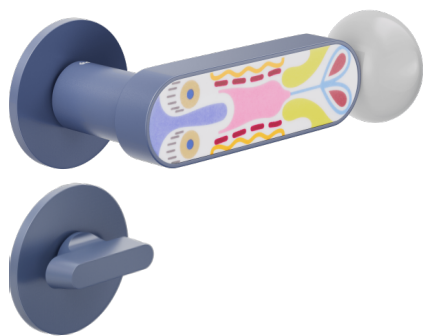

crisalide

Poignée sur rosace et cliquet RDN20+A

dnd

Produit et finition sélectionnée **CS40T-ABC+PSD**

Rosace

Fine ronde
Ø 50 - 4 mm

Trou

Condamnation
RDN20+A

Finitions disponibles

ARO+PSW ARO+PSD ABN+PSD ANE+PSW ANE+PSD ABC+PSD AVP+PSD

Caractéristiques techniques

info@dndhandles.it
T + 39 0365 899113