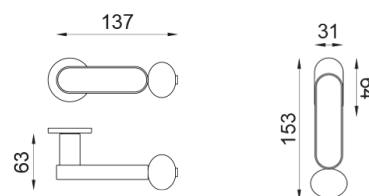

crisalide

Poignée sur rosace et rosace de fonction percée BREVETÉE

dnd

Produit et finition sélectionnée **CS40P-AVP+PSD**

Rosace

Fine ronde
Ø 50 - 4 mm

Trou

Clé I
BD40P

Finitions disponibles

ARO+PSW ARO+PSD ABN+PSD ANE+PSW ANE+PSD ABC+PSD AVP+PSD

Caractéristiques techniques

info@dndhandles.it
T + 39 0365 899113