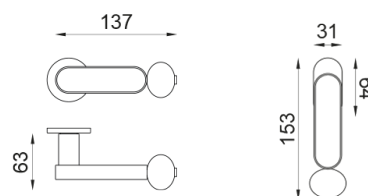

crisalide

Poignée sur rosace et rosace de fonction percée BREVETÉE

dnd

Produit et finition sélectionnée **CS40P-ARO+PSW**

Rosace

Fine ronde
Ø 50 - 4 mm

Trou

Clé I
BD40P

Finitions disponibles

ARO+PSW ARO+PSD ABN+PSD ANE+PSW ANE+PSD ABC+PSD AVP+PSD

Caractéristiques techniques

info@dndhandles.it
T + 39 0365 899113