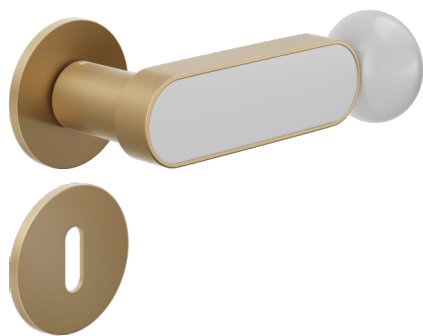

crisalide

Poignée sur rosace et rosace de fonction percée BREVETÉE

dnd

Produit et finition sélectionnée **CS40P-ARO+PSW**

Rosace

Fine ronde
Ø 50 - 4 mm

Trou

Clé I
BD40P