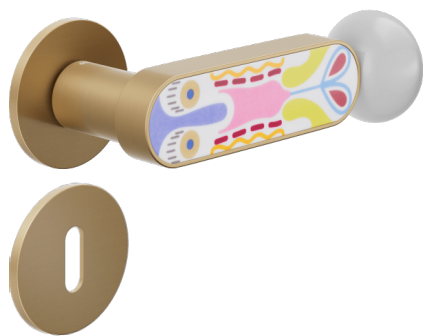

crisalide

Poignée sur rosace et rosace de fonction percée BREVETÉE

dnd

Produit et finition sélectionnée **CS40P-ARO+PSD**

Rosace

Fine ronde
Ø 50 - 4 mm

Trou

Clé I
BD40P