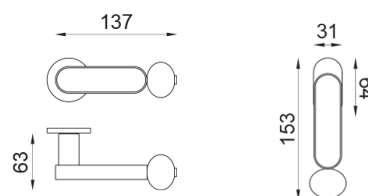

Caractéristiques techniques