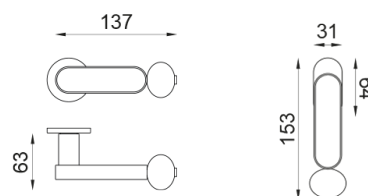

crisalide

Poignée sur rosace et rosace de fonction percée BREVETÉE

dnd

Produit et finition sélectionnée **CS40P-ANE+PSW**

Rosace

Fine ronde
Ø 50 - 4 mm

Trou

Clé I
BD40P

Finitions disponibles

ARO+PSW ARO+PSD ABN+PSD ANE+PSW ANE+PSD ABC+PSD AVP+PSD

Caractéristiques techniques

info@dndhandles.it
T + 39 0365 899113