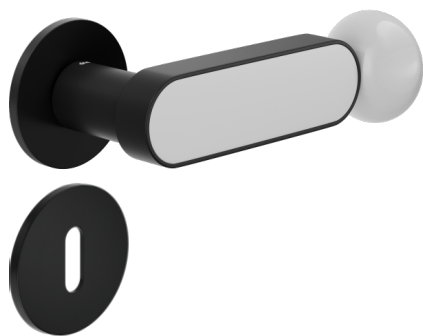

crisalide

Poignée sur rosace et rosace de fonction percée BREVETÉE

dnd

Produit et finition sélectionnée **CS40P-ANE+PSW**

Rosace

Fine ronde
Ø 50 - 4 mm

Trou

Clé I
BD40P