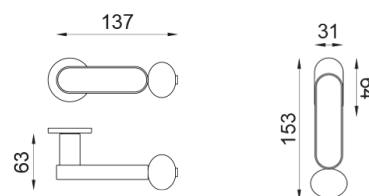

# dnd

Produit et finition sélectionnée **CS40P-ABN+PSD**

Rosace

**Fine ronde**  
Ø 50 - 4 mm

Trou

**Clé I**  
BD40P

Finitions disponibles

**ARO+PSW ARO+PSD ABN+PSD ANE+PSW ANE+PSD ABC+PSD AVP+PSD**