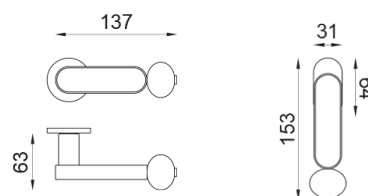

crisalide

Poignée sur rosace et rosace de fonction percée BREVETÉE

dnd

Produit et finition sélectionnée **CS40P-ABN+PSD**

Rosace

Trou

Fine ronde
Ø 50 - 4 mm

Clé I
BD40P

Finitions disponibles

ANE+PSW ANE+PSD ARO+PSW ARO+PSD ABN+PSD ABC+PSD AVP+PSD

Caractéristiques techniques

info@dndhandles.it
T + 39 0365 899113