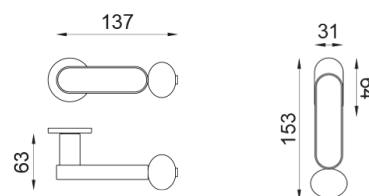

crisalide

Poignée sur rosace et rosace de fonction percée BREVETÉE

dnd

Produit et finition sélectionnée **CS40P-ABN+PSD**

Rosace

Fine ronde
Ø 50 - 4 mm

Trou

Clé I
BD40P

Finitions disponibles

ARO+PSW ARO+PSD ABN+PSD ANE+PSW ANE+PSD ABC+PSD AVP+PSD

Caractéristiques techniques

info@dndhandles.it
T + 39 0365 899113