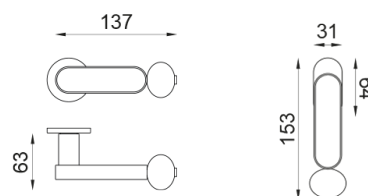

crisalide

Poignée sur rosace et rosace de fonction percée BREVETÉE

dnd

Produit et finition sélectionnée **CS40P-ABC+PSD**

Rosace

Fine ronde
Ø 50 - 4 mm

Trou

Clé I
BD40P

Finitions disponibles

ARO+PSW ARO+PSD ABN+PSD ANE+PSW ANE+PSD ABC+PSD AVP+PSD

Caractéristiques techniques

info@dndhandles.it
T + 39 0365 899113