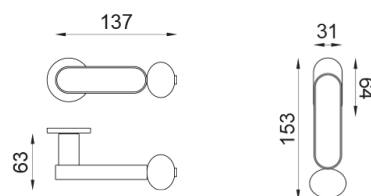

crisalide

Poignée sur rosace sans rosace de fonction

dnd

Produit et finition sélectionnée **CS40-AVP+PSD**

Rosace

Trou

Fine ronde
Ø 50 - 4 mm

Finitions disponibles

ARO+PSW ARO+PSD ABN+PSD ANE+PSW ANE+PSD ABC+PSD AVP+PSD

Caractéristiques techniques

info@dndhandles.it
T + 39 0365 899113