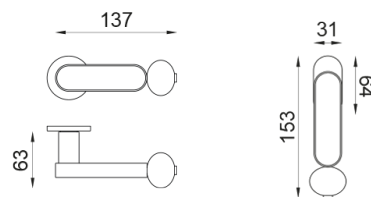

crisalide

Poignée sur rosace sans rosace de fonction

dnd

Produit et finition sélectionnée **CS40-AVP+PSD**

Rosace

Fine ronde
Ø 50 - 4 mm

Trou

Finitions disponibles

ANE+PSW ANE+PSD ARO+PSW ARO+PSD ABN+PSD ABC+PSD AVP+PSD

Caractéristiques techniques

info@dndhandles.it
T + 39 0365 899113