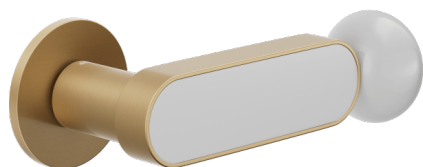

crisalide

Poignée sur rosace sans rosace de fonction

dnd

Produit et finition sélectionnée **CS40-ARO+PSW**

Rosace

Fine ronde
Ø 50 - 4 mm

Trou

Finitions disponibles