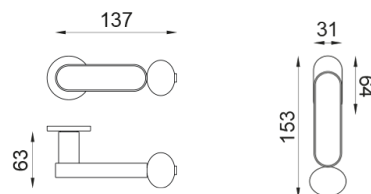

info@dndhandles.it
T + 39 0365 899113