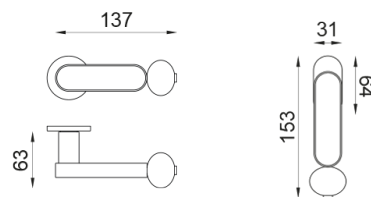

crisalide

Poignée sur rosace sans rosace de fonction

dnd

Produit et finition sélectionnée **CS40-ARO+PSW**

Rosace

Fine ronde
Ø 50 - 4 mm

Trou

Finitions disponibles

ARO+PSW ARO+PSD ABN+PSD ANE+PSW ANE+PSD ABC+PSD AVP+PSD

Caractéristiques techniques

info@dndhandles.it
T + 39 0365 899113