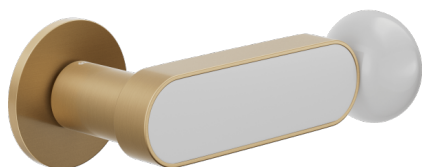

crisalide

Poignée sur rosace sans rosace de fonction

dnd

Produit et finition sélectionnée **CS40-ARO+PSW**

Rosace

Fine ronde
Ø 50 - 4 mm

Finitions disponibles

ANE+PSW ANE+PSD ARO+PSW ARO+PSD ABN+PSD ABC+PSD AVP+PSD