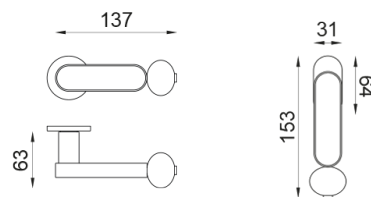

crisalide

Poignée sur rosace sans rosace de fonction

dnd

Produit et finition sélectionnée **CS40-ARO+PSD**

Rosace

Fine ronde
Ø 50 - 4 mm

Trou

Finitions disponibles

ANE+PSW ANE+PSD ARO+PSW ARO+PSD ABN+PSD ABC+PSD AVP+PSD

Caractéristiques techniques

info@dndhandles.it
T + 39 0365 899113