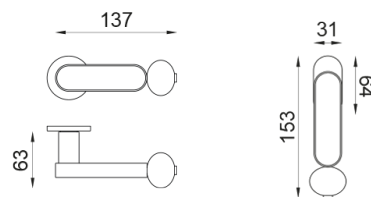

crisalide

Poignée sur rosace sans rosace de fonction

dnd

Produit et finition sélectionnée **CS40-ARO+PSD**

Rosace

Fine ronde
Ø 50 - 4 mm

Trou

Finitions disponibles

ARO+PSW ARO+PSD ABN+PSD ANE+PSW ANE+PSD ABC+PSD AVP+PSD

Caractéristiques techniques

info@dndhandles.it
T + 39 0365 899113