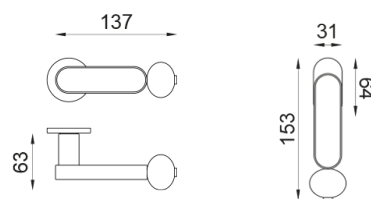

crisalide

Poignée sur rosace sans rosace de fonction

dnd

Produit et finition sélectionnée **CS40-ANE+PSW**

Rosace

Fine ronde
Ø 50 - 4 mm

Trou

Finitions disponibles

ANE+PSW ANE+PSD ARO+PSW ARO+PSD ABN+PSD ABC+PSD AVP+PSD

Caractéristiques techniques

info@dndhandles.it
T + 39 0365 899113