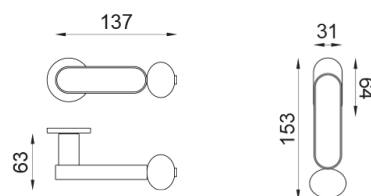

crisalide

Poignée sur rosace sans rosace de fonction

dnd

Produit et finition sélectionnée **CS40-ANE+PSD**

Rosace

Fine ronde
Ø 50 - 4 mm

Trou

Finitions disponibles

ANE+PSW ANE+PSD ARO+PSW ARO+PSD ABN+PSD ABC+PSD AVP+PSD

Caractéristiques techniques

info@dndhandles.it
T + 39 0365 899113