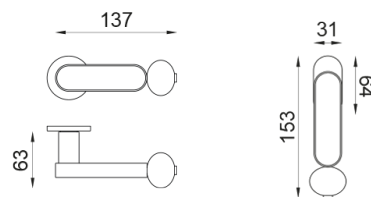

crisalide

Poignée sur rosace sans rosace de fonction

dnd

Produit et finition sélectionnée **CS40-ANE+PSD**

Rosace

Trou

Fine ronde
Ø 50 - 4 mm

Finitions disponibles

ARO+PSW ARO+PSD ABN+PSD ANE+PSW ANE+PSD ABC+PSD AVP+PSD

Caractéristiques techniques

info@dndhandles.it
T + 39 0365 899113