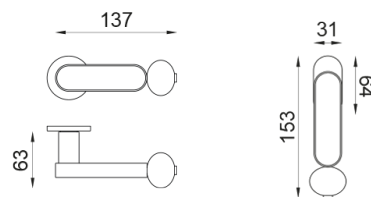

crisalide

Poignée sur rosace sans rosace de fonction

dnd

Produit et finition sélectionnée **CS40-ABN+PSD**

Rosace

Fine ronde
Ø 50 - 4 mm

Trou

Finitions disponibles

ARO+PSW ARO+PSD ABN+PSD ANE+PSW ANE+PSD ABC+PSD AVP+PSD

Caractéristiques techniques

info@dndhandles.it
T + 39 0365 899113