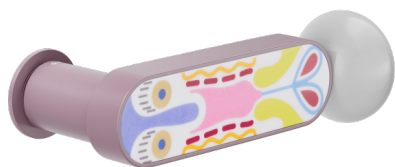

Producto y acabado seleccionado: **CS80Y-AVP+PSD**

Roseta

Orificio

Unico Redonda
Ø 30 - 2 mm

Yale
BD80Y

Acabados disponibles

ANE+PSW ANE+PSD ARO+PSW ARO+PSD ABN+PSD ABC+PSD AVP+PSD

Características técnicas