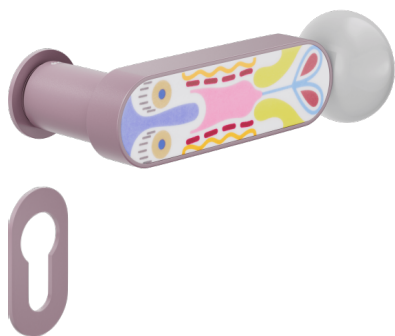

Producto y acabado seleccionado: **CS80Y-AVP+PSD**

Roseta

Orificio

Unico Redonda
Ø 30 - 2 mm

Yale
BD80Y

Acabados disponibles

ARO+PSW ARO+PSD ABN+PSD ANE+PSW ANE+PSD ABC+PSD AVP+PSD

Características técnicas