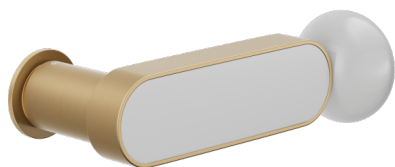

Producto y acabado seleccionado: **CS80Y-ARO+PSW**

Roseta

Orificio

Unico Redonda
Ø 30 - 2 mm

Yale
BD80Y

Acabados disponibles

ANE+PSW ANE+PSD ARO+PSW ARO+PSD ABN+PSD ABC+PSD AVP+PSD

Características técnicas