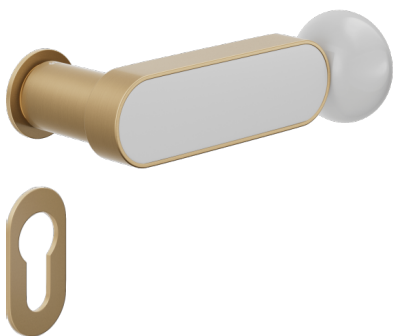

Producto y acabado seleccionado: **CS80Y-ARO+PSW**

Roseta

Orificio

Unico Redonda
Ø 30 - 2 mm

Yale
BD80Y

Acabados disponibles

ARO+PSW ARO+PSD ABN+PSD ANE+PSW ANE+PSD ABC+PSD AVP+PSD

Características técnicas