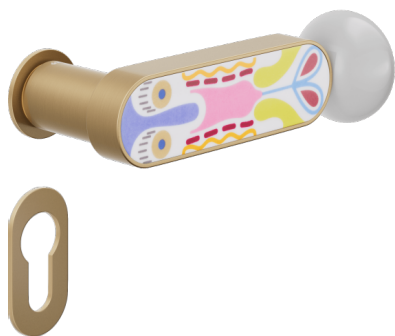

Producto y acabado seleccionado: **CS80Y-ARO+PSD**

Roseta

Orificio

Unico Redonda
Ø 30 - 2 mm

Yale
BD80Y

Acabados disponibles

ARO+PSW ARO+PSD ABN+PSD ANE+PSW ANE+PSD ABC+PSD AVP+PSD

Características técnicas