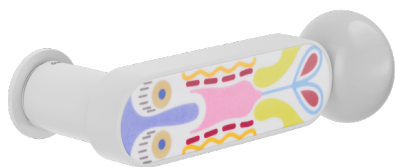

Producto y acabado seleccionado: **CS80Y-ABN+PSD**

Roseta

Orificio

Unico Redonda
Ø 30 - 2 mm

Yale
BD80Y

Acabados disponibles

ANE+PSW ANE+PSD ARO+PSW ARO+PSD ABN+PSD ABC+PSD AVP+PSD

Características técnicas