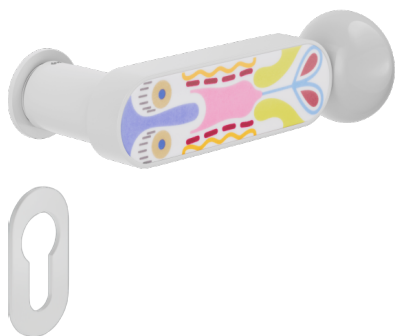

Producto y acabado seleccionado: **CS80Y-ABN+PSD**

Roseta

Orificio

Unico Redonda
Ø 30 - 2 mm

Yale
BD80Y

Acabados disponibles

ARO+PSW ARO+PSD ABN+PSD ANE+PSW ANE+PSD ABC+PSD AVP+PSD

Características técnicas