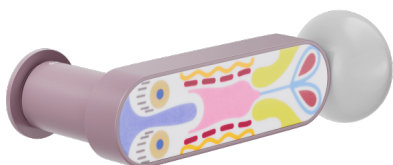

Producto y acabado seleccionado: **CS80T-AVP+PSD**

Roseta

Orificio

Unico Redonda
Ø 30 - 2 mm

Bulón
2413+A

Acabados disponibles

ANE+PSW ANE+PSD ARO+PSW ARO+PSD ABN+PSD ABC+PSD AVP+PSD

Características técnicas