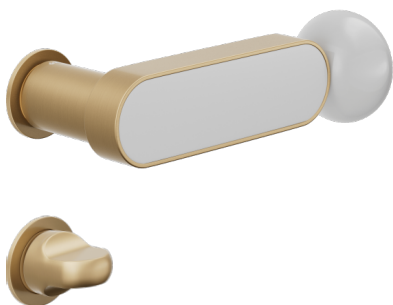

Producto y acabado seleccionado: **CS80T-ARO+PSW**

Roseta

Orificio

Unico Redonda
Ø 30 - 2 mm

Bulón
2413+A

Acabados disponibles

ARO+PSW ARO+PSD ABN+PSD ANE+PSW ANE+PSD ABC+PSD AVP+PSD

Características técnicas