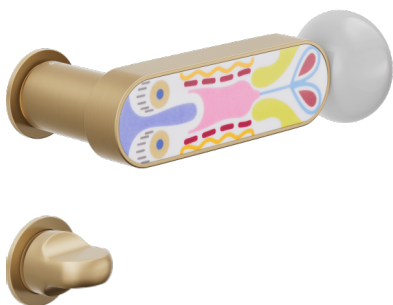

Producto y acabado seleccionado: **CS80T-ARO+PSD**

Roseta

Orificio

**Unico Redonda**  
Ø 30 - 2 mm

**Bulón**  
2413+A

Acabados disponibles

**ARO+PSW ARO+PSD ABN+PSD ANE+PSW ANE+PSD ABC+PSD AVP+PSD**

Características técnicas