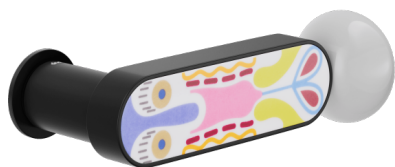

Producto y acabado seleccionado: **CS80T-ANE+PSD**

Roseta

Orificio

**Unico Redonda**  
Ø 30 - 2 mm

**Bulón**  
2413+A

Acabados disponibles

ANE+PSW ANE+PSD ARO+PSW ARO+PSD ABN+PSD ABC+PSD AVP+PSD

Características técnicas