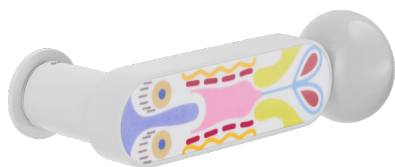

Producto y acabado seleccionado: **CS80T-ABN+PSD**

Roseta

Orificio

Unico Redonda
Ø 30 - 2 mm

Bulón
2413+A

Acabados disponibles

ANE+PSW ANE+PSD ARO+PSW ARO+PSD ABN+PSD ABC+PSD AVP+PSD

Características técnicas