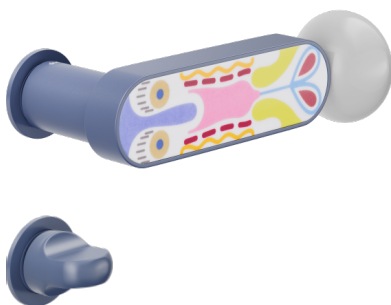

Producto y acabado seleccionado: **CS80T-ABC+PSD**

Roseta

Orificio

Unico Redonda
Ø 30 - 2 mm

Bulón
2413+A

Acabados disponibles

ARO+PSW ARO+PSD ABN+PSD ANE+PSW ANE+PSD ABC+PSD AVP+PSD

Características técnicas