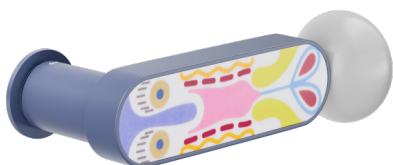

Producto y acabado seleccionado: **CS80T-ABC+PSD**

Roseta

Orificio

Unico Redonda
Ø 30 - 2 mm

Bulón
2413+A

Acabados disponibles

ANE+PSW ANE+PSD ARO+PSW ARO+PSD ABN+PSD ABC+PSD AVP+PSD

Características técnicas