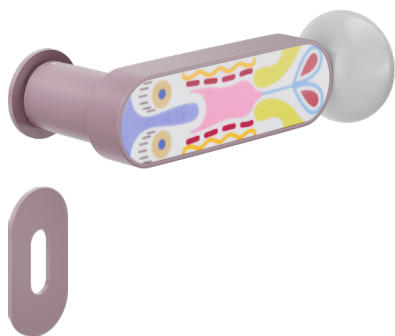

Producto y acabado seleccionado: **CS80P-AVP+PSD**

Roseta

Orificio

Unico Redonda
Ø 30 - 2 mm

Patent
BD80P

Acabados disponibles

ARO+PSW ARO+PSD ABN+PSD ANE+PSW ANE+PSD ABC+PSD AVP+PSD

Características técnicas