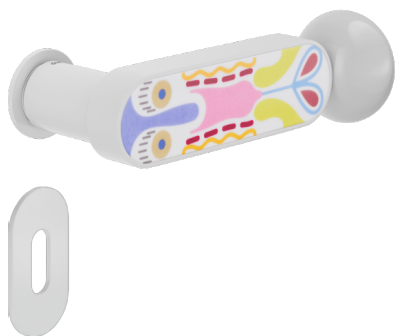

Producto y acabado seleccionado: **CS80P-ABN+PSD**

Roseta

Orificio

Unico Redonda
Ø 30 - 2 mm

Patent
BD80P

Acabados disponibles

ARO+PSW ARO+PSD ABN+PSD ANE+PSW ANE+PSD ABC+PSD AVP+PSD

Características técnicas