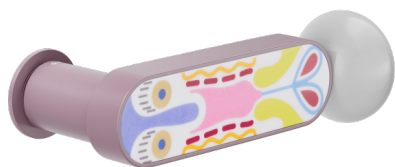

Producto y acabado seleccionado: **CS80-AVP+PSD**

Roseta

Orificio

**Unico Redonda**  
Ø 30 - 2 mm

Acabados disponibles

**ARO+PSW ARO+PSD ABN+PSD ANE+PSW ANE+PSD ABC+PSD AVP+PSD**

Características técnicas