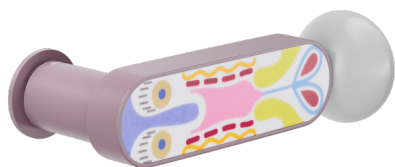

Producto y acabado seleccionado: **CS80-AVP+PSD**

Roseta

Unico Redonda
Ø 30 - 2 mm

Acabados disponibles

ANE+PSW ANE+PSD ARO+PSW ARO+PSD ABN+PSD ABC+PSD AVP+PSD

Características técnicas