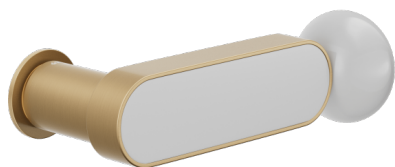

Producto y acabado seleccionado: **CS80-ARO+PSW**

Roseta

Orificio

**Unico Redonda**  
Ø 30 - 2 mm

Acabados disponibles

**ARO+PSW ARO+PSD ABN+PSD ANE+PSW ANE+PSD ABC+PSD AVP+PSD**

Características técnicas