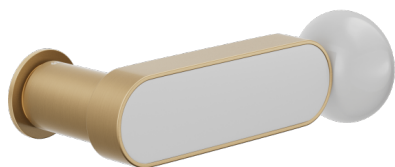

Producto y acabado seleccionado: **CS80-ARO+PSW**

Roseta

**Unico Redonda**  
Ø 30 - 2 mm

Acabados disponibles

ANE+PSW ANE+PSD ARO+PSW ARO+PSD ABN+PSD ABC+PSD AVP+PSD

Características técnicas