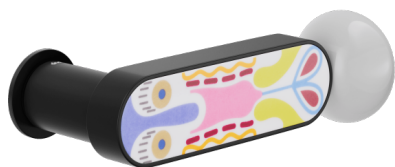

Producto y acabado seleccionado: **CS80-ANE+PSD**

Roseta

Orificio

**Unico Redonda**  
Ø 30 - 2 mm

Acabados disponibles

ANE+PSW ANE+PSD ARO+PSW ARO+PSD ABN+PSD ABC+PSD AVP+PSD

Características técnicas