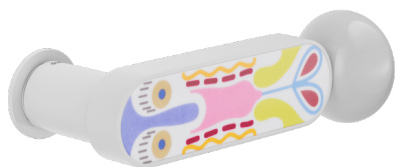

Producto y acabado seleccionado: **CS80-ABN+PSD**

Roseta

**Unico Redonda**  
Ø 30 - 2 mm

Acabados disponibles

**ANE+PSW ANE+PSD ARO+PSW ARO+PSD ABN+PSD ABC+PSD AVP+PSD**

Características técnicas