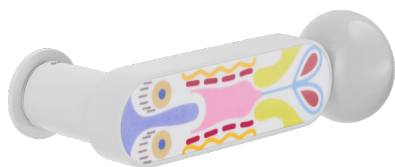

Producto y acabado seleccionado: **CS80-ABN+PSD**

Roseta

Orificio

Unico Redonda
Ø 30 - 2 mm

Acabados disponibles

ARO+PSW ARO+PSD ABN+PSD ANE+PSW ANE+PSD ABC+PSD AVP+PSD

Características técnicas