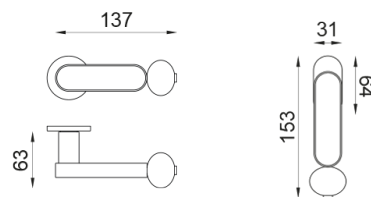

crisalide

Manija sobre roseta Unico sin bocallave

dnd

Producto y acabado seleccionado: **CS80-ABC+PSD**

Roseta

Orificio

Unico Redonda
Ø 30 - 2 mm

Acabados disponibles

ARO+PSW ARO+PSD ABN+PSD ANE+PSW ANE+PSD ABC+PSD AVP+PSD

Características técnicas

info@dndhandles.it
T + 39 0365 899113