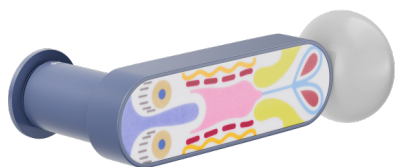

Producto y acabado seleccionado: **CS80-ABC+PSD**

Roseta

**Unico Redonda**  
Ø 30 - 2 mm

Acabados disponibles

**ANE+PSW ANE+PSD ARO+PSW ARO+PSD ABN+PSD ABC+PSD AVP+PSD**

Características técnicas