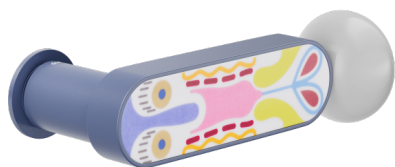

crisalide

Manija sobre roseta Unico sin bocallave

dnd

Producto y acabado seleccionado: **CS80-ABC+PSD**

Roseta

Orificio

Unico Redonda
Ø 30 - 2 mm

Acabados disponibles