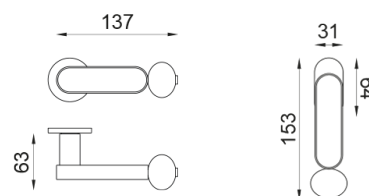

crisalide

Manija sobre roseta con bocallave y orificio YALE

dnd

Producto y acabado seleccionado: **CS40Y-AVP+PSD**

Roseta

Orificio

Fine redonda
Ø 50 - 4 mm

Yale
BD40Y

Acabados disponibles

ANE+PSW ANE+PSD ARO+PSW ARO+PSD ABN+PSD ABC+PSD AVP+PSD

Características técnicas

info@dndhandles.it
T + 39 0365 899113