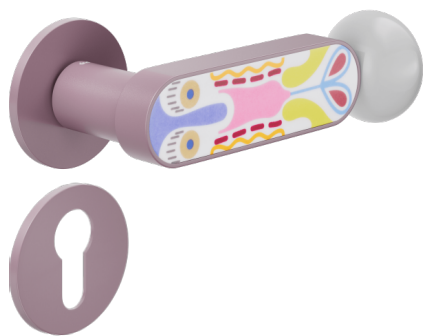

# crisalide

Manija sobre roseta con bocallave y orificio YALE

# dnd

Producto y acabado seleccionado: **CS40Y-AVP+PSD**

Roseta

**Fine redonda**  
Ø 50 - 4 mm

Orificio

**Yale**  
BD40Y

Acabados disponibles

Características técnicas