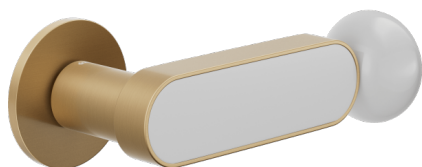

Producto y acabado seleccionado: **CS40Y-ARO+PSW**

Roseta

Orificio

Fine redonda
Ø 50 - 4 mm

Yale
BD40Y

Acabados disponibles

ANE+PSW ANE+PSD ARO+PSW ARO+PSD ABN+PSD ABC+PSD AVP+PSD

Características técnicas