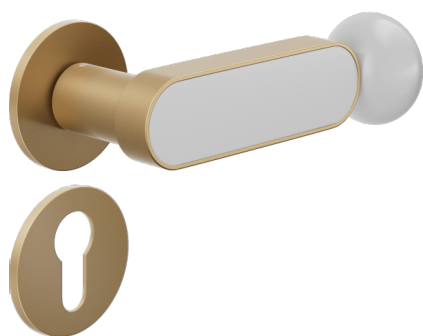

Producto y acabado seleccionado: **CS40Y-ARO+PSW**

Roseta

Fine redonda
Ø 50 - 4 mm

Orificio

Yale
BD40Y

Acabados disponibles

ARO+PSW ARO+PSD ABN+PSD ANE+PSW ANE+PSD ABC+PSD AVP+PSD

Características técnicas