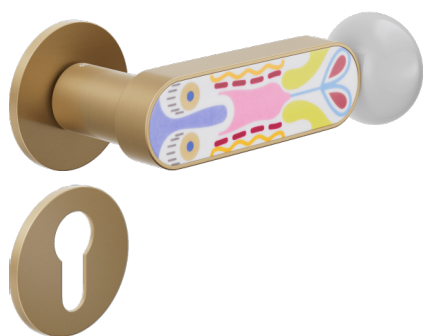

crisalide

Manija sobre roseta con bocallave y orificio YALE

dnd

Producto y acabado seleccionado: **CS40Y-ARO+PSD**

Roseta

Fine redonda
Ø 50 - 4 mm

Orificio

Yale
BD40Y