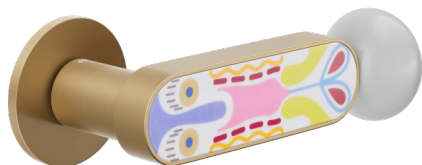

Producto y acabado seleccionado: **CS40Y-ARO+PSD**

Roseta

Orificio

Fine redonda
Ø 50 - 4 mm

Yale
BD40Y

Acabados disponibles

ANE+PSW ANE+PSD ARO+PSW ARO+PSD ABN+PSD ABC+PSD AVP+PSD

Características técnicas