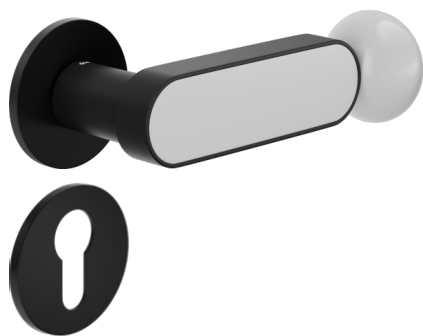

Producto y acabado seleccionado: **CS40Y-ANE+PSW**

Roseta

Fine redonda
Ø 50 - 4 mm

Orificio

Yale
BD40Y

Acabados disponibles

Características técnicas