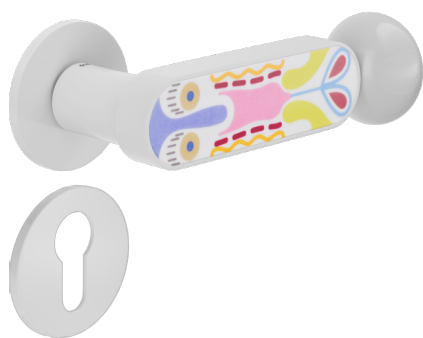

# crisalide

Manija sobre roseta con bocallave y orificio YALE

# dnd

Producto y acabado seleccionado: **CS40Y-ABN+PSD**

Roseta

**Fine redonda**  
Ø 50 - 4 mm

Orificio

**Yale**  
BD40Y

Acabados disponibles

Características técnicas