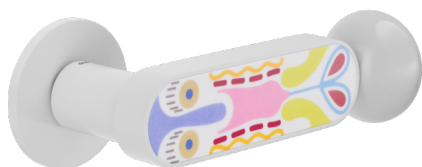

# crisalide

Manija sobre roseta con bocallave y orificio YALE

# dnd

Producto y acabado seleccionado: **CS40Y-ABN+PSD**

Roseta

Orificio

**Fine redonda**  
Ø 50 - 4 mm

**Yale**  
BD40Y

Acabados disponibles

**ANE+PSW ANE+PSD ARO+PSW ARO+PSD ABN+PSD ABC+PSD AVP+PSD**