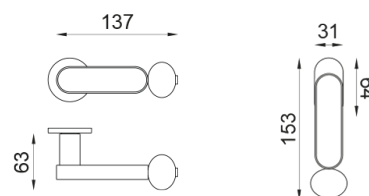

info@dndhandles.it
T + 39 0365 899113