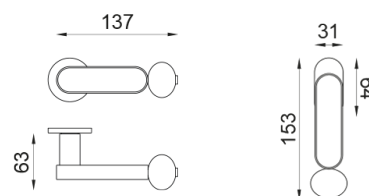

# crisalide

Manija sobre roseta con bocallave y orificio YALE

# dnd

Producto y acabado seleccionado: **CS40Y-ABN+PSD**

Roseta

**Fine redonda**  
Ø 50 - 4 mm

Orificio

**Yale**  
BD40Y

Acabados disponibles

Características técnicas