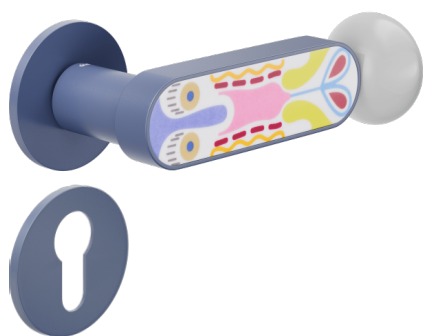

# crisalide

Manija sobre roseta con bocallave y orificio YALE

# dnd

Producto y acabado seleccionado: **CS40Y-ABC+PSD**

Roseta

**Fine redonda**  
Ø 50 - 4 mm

Orificio

**Yale**  
BD40Y

Acabados disponibles

**ARO+PSW ARO+PSD ABN+PSD ANE+PSW ANE+PSD ABC+PSD AVP+PSD**