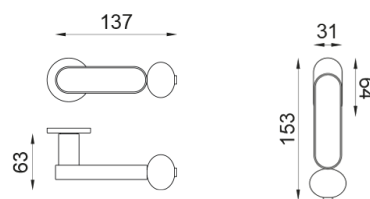

Características técnicas