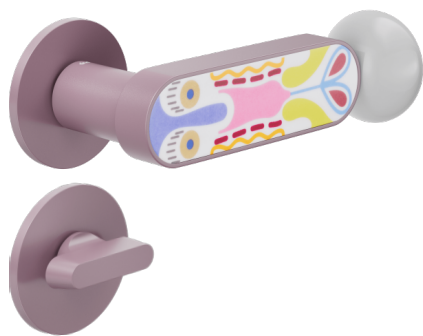

crisalide

Manija sobre roseta y bulón RDN20+A

dnd

Producto y acabado seleccionado: **CS40T-AVP+PSD**

Roseta

Fine redonda
Ø 50 - 4 mm

Orificio

Bulón
RDN20+A