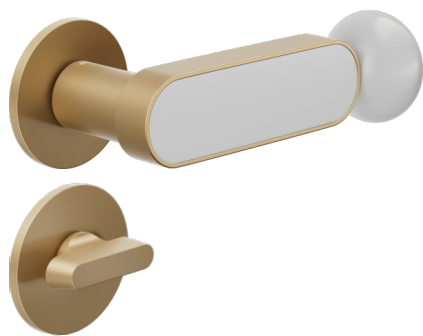

Producto y acabado seleccionado: **CS40T-ARO+PSW**

Roseta

Fine redonda
Ø 50 - 4 mm

Orificio

Bulón
RDN20+A

Acabados disponibles

ARO+PSW ARO+PSD ABN+PSD ANE+PSW ANE+PSD ABC+PSD AVP+PSD

Características técnicas