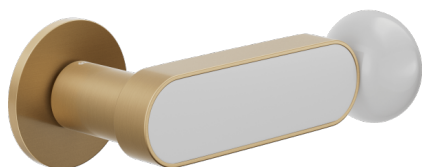

Producto y acabado seleccionado: **CS40T-ARO+PSW**

Roseta

Orificio

Fine redonda
Ø 50 - 4 mm

Bulón
RDN20+A

Acabados disponibles

ANE+PSW ANE+PSD ARO+PSW ARO+PSD ABN+PSD ABC+PSD AVP+PSD

Características técnicas