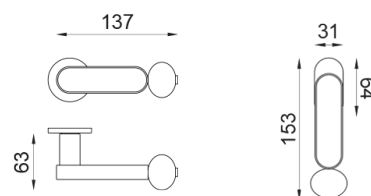

crisalide

Manija sobre roseta y bulón RDN20+A

dnd

Producto y acabado seleccionado: **CS40T-ARO+PSD**

Roseta

Fine redonda
Ø 50 - 4 mm

Orificio

Bulón
RDN20+A

Acabados disponibles

ARO+PSW ARO+PSD ABN+PSD ANE+PSW ANE+PSD ABC+PSD AVP+PSD

Características técnicas

info@dndhandles.it
T + 39 0365 899113