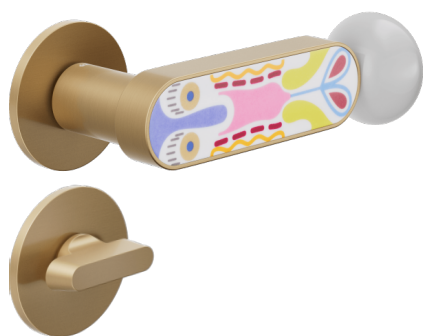

crisalide

Manija sobre roseta y bulón RDN20+A

dnd

Producto y acabado seleccionado: **CS40T-ARO+PSD**

Roseta

Fine redonda
Ø 50 - 4 mm

Orificio

Bulón
RDN20+A

Acabados disponibles

ARO+PSW ARO+PSD ABN+PSD ANE+PSW ANE+PSD ABC+PSD AVP+PSD

Características técnicas

info@dndhandles.it
T + 39 0365 899113