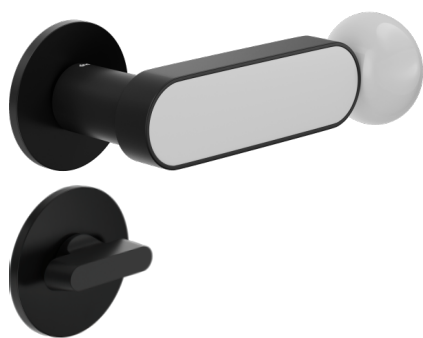

Producto y acabado seleccionado: **CS40T-ANE+PSW**

Roseta

Fine redonda
Ø 50 - 4 mm

Orificio

Bulón
RDN20+A

Acabados disponibles

ARO+PSW ARO+PSD ABN+PSD ANE+PSW ANE+PSD ABC+PSD AVP+PSD

Características técnicas