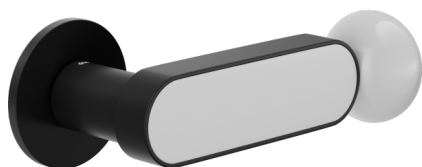

Producto y acabado seleccionado: **CS40T-ANE+PSW**

Roseta

Orificio

Fine redonda
Ø 50 - 4 mm

Bulón
RDN20+A

Acabados disponibles

ANE+PSW ANE+PSD ARO+PSW ARO+PSD ABN+PSD ABC+PSD AVP+PSD

Características técnicas