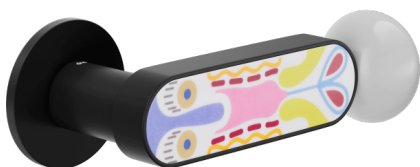

Producto y acabado seleccionado: **CS40T-ANE+PSD**

Roseta

Orificio

**Fine redonda**  
Ø 50 - 4 mm

**Bulón**  
RDN20+A

Acabados disponibles

ANE+PSW ANE+PSD ARO+PSW ARO+PSD ABN+PSD ABC+PSD AVP+PSD

Características técnicas