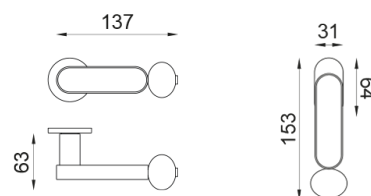

# crisalide

Manija sobre roseta y bulón RDN20+A

# dnd

Producto y acabado seleccionado: **CS40T-ABN+PSD**

Roseta

**Fine redonda**  
Ø 50 - 4 mm

Orificio

**Bulón**  
RDN20+A

Acabados disponibles

Características técnicas