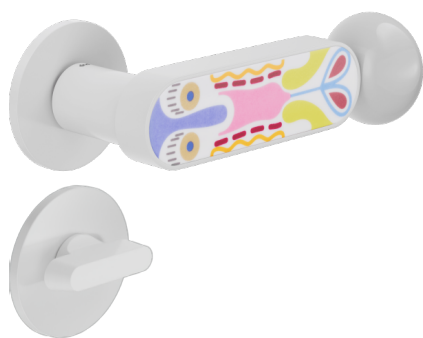

# crisalide

Manija sobre roseta y bulón RDN20+A

# dnd

Producto y acabado seleccionado: **CS40T-ABN+PSD**

Roseta

**Fine redonda**  
Ø 50 - 4 mm

Orificio

**Bulón**  
RDN20+A

Acabados disponibles

Características técnicas