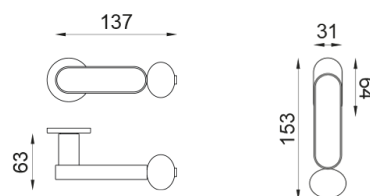

crisalide

Manija sobre roseta y bulón RDN20+A

dnd

Producto y acabado seleccionado: **CS40T-ABC+PSD**

Roseta

Fine redonda
Ø 50 - 4 mm

Orificio

Bulón
RDN20+A

Acabados disponibles

ARO+PSW ARO+PSD ABN+PSD ANE+PSW ANE+PSD ABC+PSD AVP+PSD

Características técnicas

info@dndhandles.it
T + 39 0365 899113