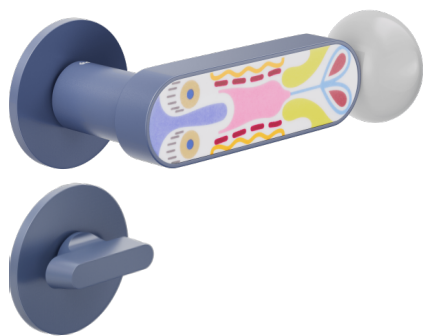

crisalide

Manija sobre roseta y bulón RDN20+A

dnd

Producto y acabado seleccionado: **CS40T-ABC+PSD**

Roseta

Fine redonda
Ø 50 - 4 mm

Orificio

Bulón
RDN20+A

Acabados disponibles

ARO+PSW ARO+PSD ABN+PSD ANE+PSW ANE+PSD ABC+PSD AVP+PSD

Características técnicas

info@dndhandles.it
T + 39 0365 899113