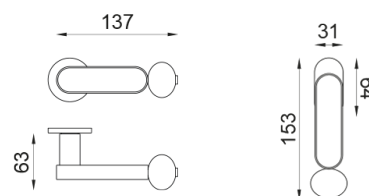

crisalide

Manija sobre roseta con bocallave y orificio PATENT

dnd

Producto y acabado seleccionado: **CS40P-AVP+PSD**

Roseta

Orificio

Fine redonda
Ø 50 - 4 mm

Patent
BD40P

Acabados disponibles

ANE+PSW ANE+PSD ARO+PSW ARO+PSD ABN+PSD ABC+PSD AVP+PSD

Características técnicas

info@dndhandles.it
T + 39 0365 899113