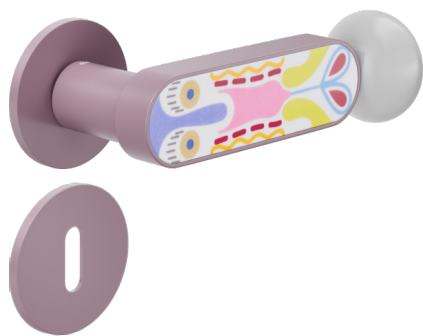

# crisalide

Manija sobre roseta con bocallave y orificio PATENT

# dnd

Producto y acabado seleccionado: **CS40P-AVP+PSD**

Roseta

**Fine redonda**  
Ø 50 - 4 mm

Orificio

**Patent**  
BD40P

Acabados disponibles

**ARO+PSW ARO+PSD ABN+PSD ANE+PSW ANE+PSD ABC+PSD AVP+PSD**