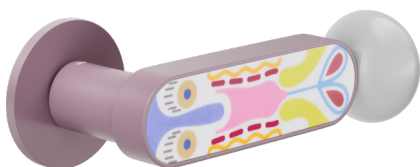

crisalide

Manija sobre roseta con bocallave y orificio PATENT

dnd

Producto y acabado seleccionado: **CS40P-AVP+PSD**

Roseta

Orificio

Fine redonda
Ø 50 - 4 mm

Patent
BD40P