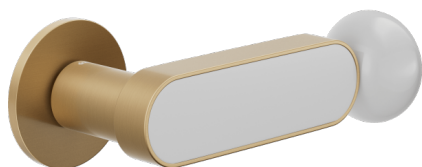

crisalide

Manija sobre roseta con bocallave y orificio PATENT

dnd

Producto y acabado seleccionado: **CS40P-ARO+PSW**

Roseta

Orificio

Fine redonda
Ø 50 - 4 mm

Patent
BD40P