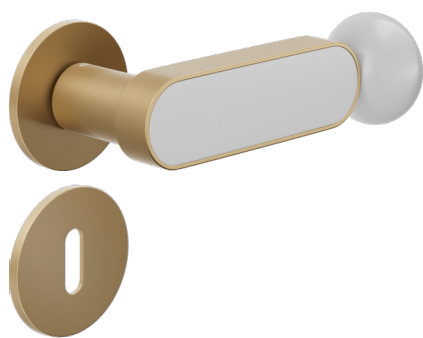

crisalide

Manija sobre roseta con bocallave y orificio PATENT

dnd

Producto y acabado seleccionado: **CS40P-ARO+PSW**

Roseta

Fine redonda
Ø 50 - 4 mm

Orificio

Patent
BD40P