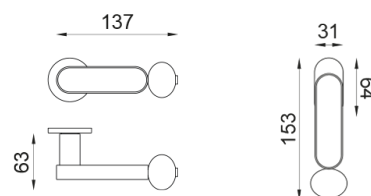

Características técnicas