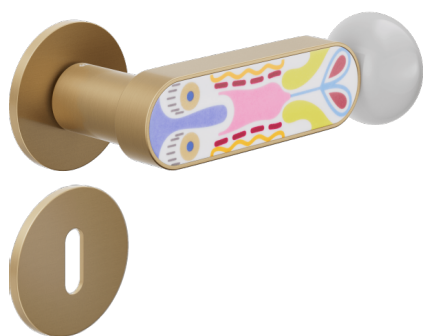

# crisalide

Manija sobre roseta con bocallave y orificio PATENT

# dnd

Producto y acabado seleccionado: **CS40P-ARO+PSD**

Roseta

**Fine redonda**  
Ø 50 - 4 mm

Orificio

**Patent**  
BD40P

Acabados disponibles

**ARO+PSW ARO+PSD ABN+PSD ANE+PSW ANE+PSD ABC+PSD AVP+PSD**