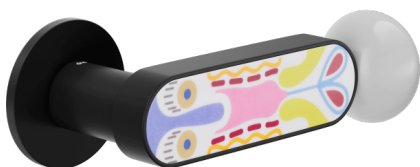

# crisalide

Manija sobre roseta con bocallave y orificio PATENT

# dnd

Producto y acabado seleccionado: **CS40P-ANE+PSD**

Roseta

Orificio

**Fine redonda**  
Ø 50 - 4 mm

**Patent**  
BD40P

Acabados disponibles

**ANE+PSW ANE+PSD ARO+PSW ARO+PSD ABN+PSD ABC+PSD AVP+PSD**