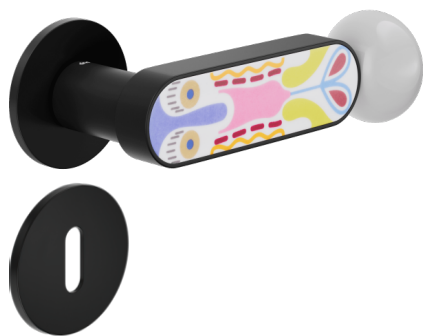

crisalide

Manija sobre roseta con bocallave y orificio PATENT

dnd

Producto y acabado seleccionado: **CS40P-ANE+PSD**

Roseta

Fine redonda
Ø 50 - 4 mm

Orificio

Patent
BD40P