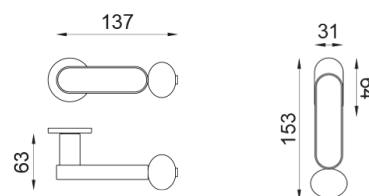

crisalide

Manija sobre roseta con bocallave y orificio PATENT

dnd

Producto y acabado seleccionado: **CS40P-ANE+PSD**

Roseta

Fine redonda
Ø 50 - 4 mm

Orificio

Patent
BD40P

Acabados disponibles

ARO+PSW ARO+PSD ABN+PSD ANE+PSW ANE+PSD ABC+PSD AVP+PSD

Características técnicas

info@dndhandles.it
T + 39 0365 899113