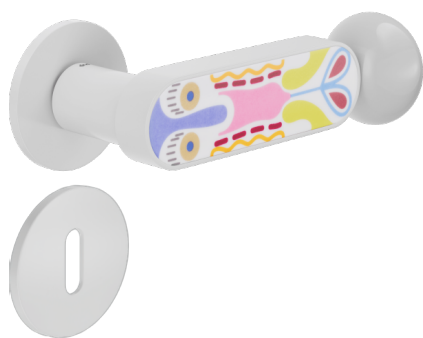

# crisalide

Manija sobre roseta con bocallave y orificio PATENT

# dnd

Producto y acabado seleccionado: **CS40P-ABN+PSD**

Roseta

**Fine redonda**  
Ø 50 - 4 mm

Orificio

**Patent**  
BD40P

Acabados disponibles

**ARO+PSW ARO+PSD ABN+PSD ANE+PSW ANE+PSD ABC+PSD AVP+PSD**